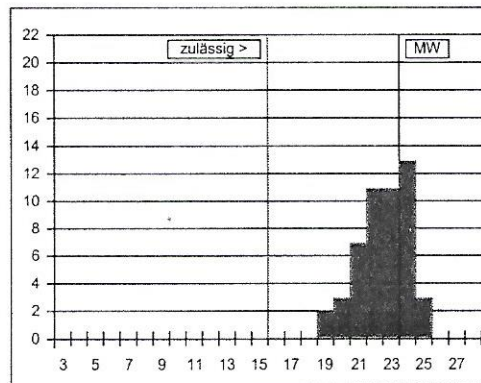

Merkmalsuntersuchungsblatt

gemäß Zuchttrichtlinien des D.I.B. (2002) - Rasse Carnica

Merkmalbeurteilungsst. 6-002
Ingrid Müller, Südliches Feld 19
29358 Eicklingen, 05144 - 5600445

Herrn
Horst Hero
Im Graustein 9

66709 Weiskirchen

1a Zuchtbuchnr. DE-12-37-21157-2017
Züchter DE-12-37 Horst Hero
Leistungsprüfer/Besitzer DE-12-37 Horst Hero
2a Mutter der Königin DE-2-283-27-2015
Art der Paarung 2 Insel
Beleg-/Besamungsst. DE-17-3 Wangerooge
4a Anpaarung DE-11-1-539-2013
Rasse-Linie C

Arbeitsbienen

Panzerzeichen %

	O/e	E	R
beurteilt	100	0	0
zulässig	100	30	0

Haarlänge %

	k (<0,35)	m (0,35-0,4)	l (>0,4)
gemessen	98	2	0
zulässig	100	30	0

Filzbinden %

	F (>1)	ff (1)	f (<1)
beurteilt	94	6	0
zulässig	100	50	0

Cubitalindex

	MW	min	max
gemessen	3,69	2,71	4,84
zulässig	>2,5	>1,86	

Cubitalindex nach Klassen

Werte in Klasse 15: 0%
maximal zulässig: 2%
Werte in Klasse 15, 16, 17: 0%
maximal zulässig: 15%

Klasse	Bereich	%
<6	<1,00	
6	1,00-1,06	
7	1,07-1,13	
8	1,14-1,21	
9	1,22-1,30	
10	1,31-1,39	
11	1,40-1,49	
12	1,50-1,60	
13	1,61-1,72	
14	1,73-1,85	
15	1,86-1,99	
16	2,00-2,15	
17	2,16-2,32	
18	2,33-2,52	
19	2,53-2,74	4
20	2,75-2,99	6
21	3,00-3,28	14
22	3,29-3,61	22
23	3,62-3,99	22
24	4,00-4,44	26
25	4,45-4,99	6
26	5,00-5,66	
27	5,67-6,49	
>27	>6,49	

Beurteilung von 50 Arbeitsbienen: **rassetypisch für Carnica**

Bemerkungen:

Drohnen

Panzerzeichen %

	O/i	l	R
beurteilt	100	0	0
zulässig	100	0	0

Haarfarbe %

	gr	lgr/rbr	ge	br	sch
beurteilt	100	0	0	0	0
zulässig	100	100	0	0	0

Cubitalindex

	MW	min	max
gemessen	3,05	2,19	4,92
zulässig	>1,8	>1,4