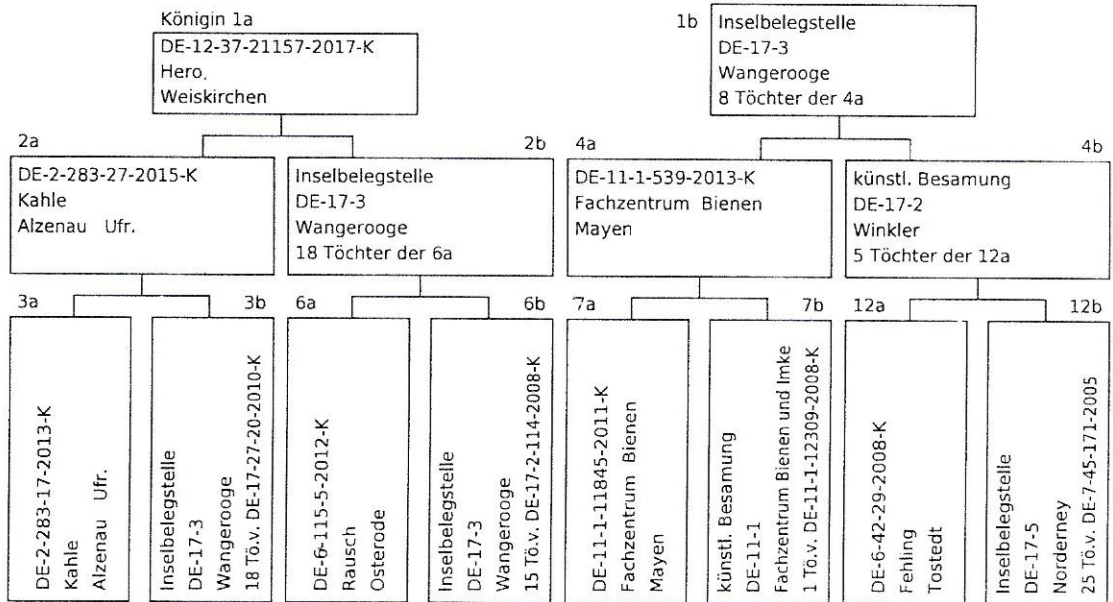

Prüfbetrieb: Hero, Horst, 66709 Weiskirchen, DE-12-37, Stand 1
Züchter der Königin: Hero, Horst, 66709 Weiskirchen, DE-12-37
1a Zuchtbuch-Nr.: **DE-12-37-21157-2017-K**

Rasse-Linie: Car-C
Generationsfolge: 4

Zeichen: gelb 57
Schlüpftag: 28.06.2017

Inzuchtkoeffizient
Königin: 4,4%
Arbeiterinnen: 2,9%

A. Abstammung

B. Eigenleistung

	Volksnummer			vergleichbare Völker am Stand	
	kg	%	Rang	Anzahl	Ertragsdurchschnitt kg
Prüfjahr	78	126,3	2	9	61,8

	Punkte	Zuchtwerte				Sicherheit
Gesamtzuchtwert¹	-	119				0
Honigleistung	-	115				0.42
Sanftmut	3,7	111				0.62
Wabensitz	3,7	113				0.62
Schwarmverhalten	3,5	105				0.39
Varroaindex	-	118				0.37
Winterfestigkeit	3,5					
Frühjahrsentwicklung	3,5					
Volksstärke	4					

70%   100%   170%

¹Gemäß Beschluss der Züchtertägung vom 09.04.2011 werden für den Gesamtzuchtwert die Varroatoleranz mit 40% sowie Honigleistung, Sanftmut, Wabensitz und Schwarmverhalten mit je 15% gewichtet.

C. Geschwisterleistung

s. Seite 2

D. Körpermerkmale

siehe anliegende Merkmalsunterlagen

E. Körbefund

Klasse Av

Uneingeschränkt nachzucht würdig und zur Verwendung als 4a-Volk auf stark frequentierten Belegstellen geeignet (2 Varroamerkmale, Varroaindex über 100).