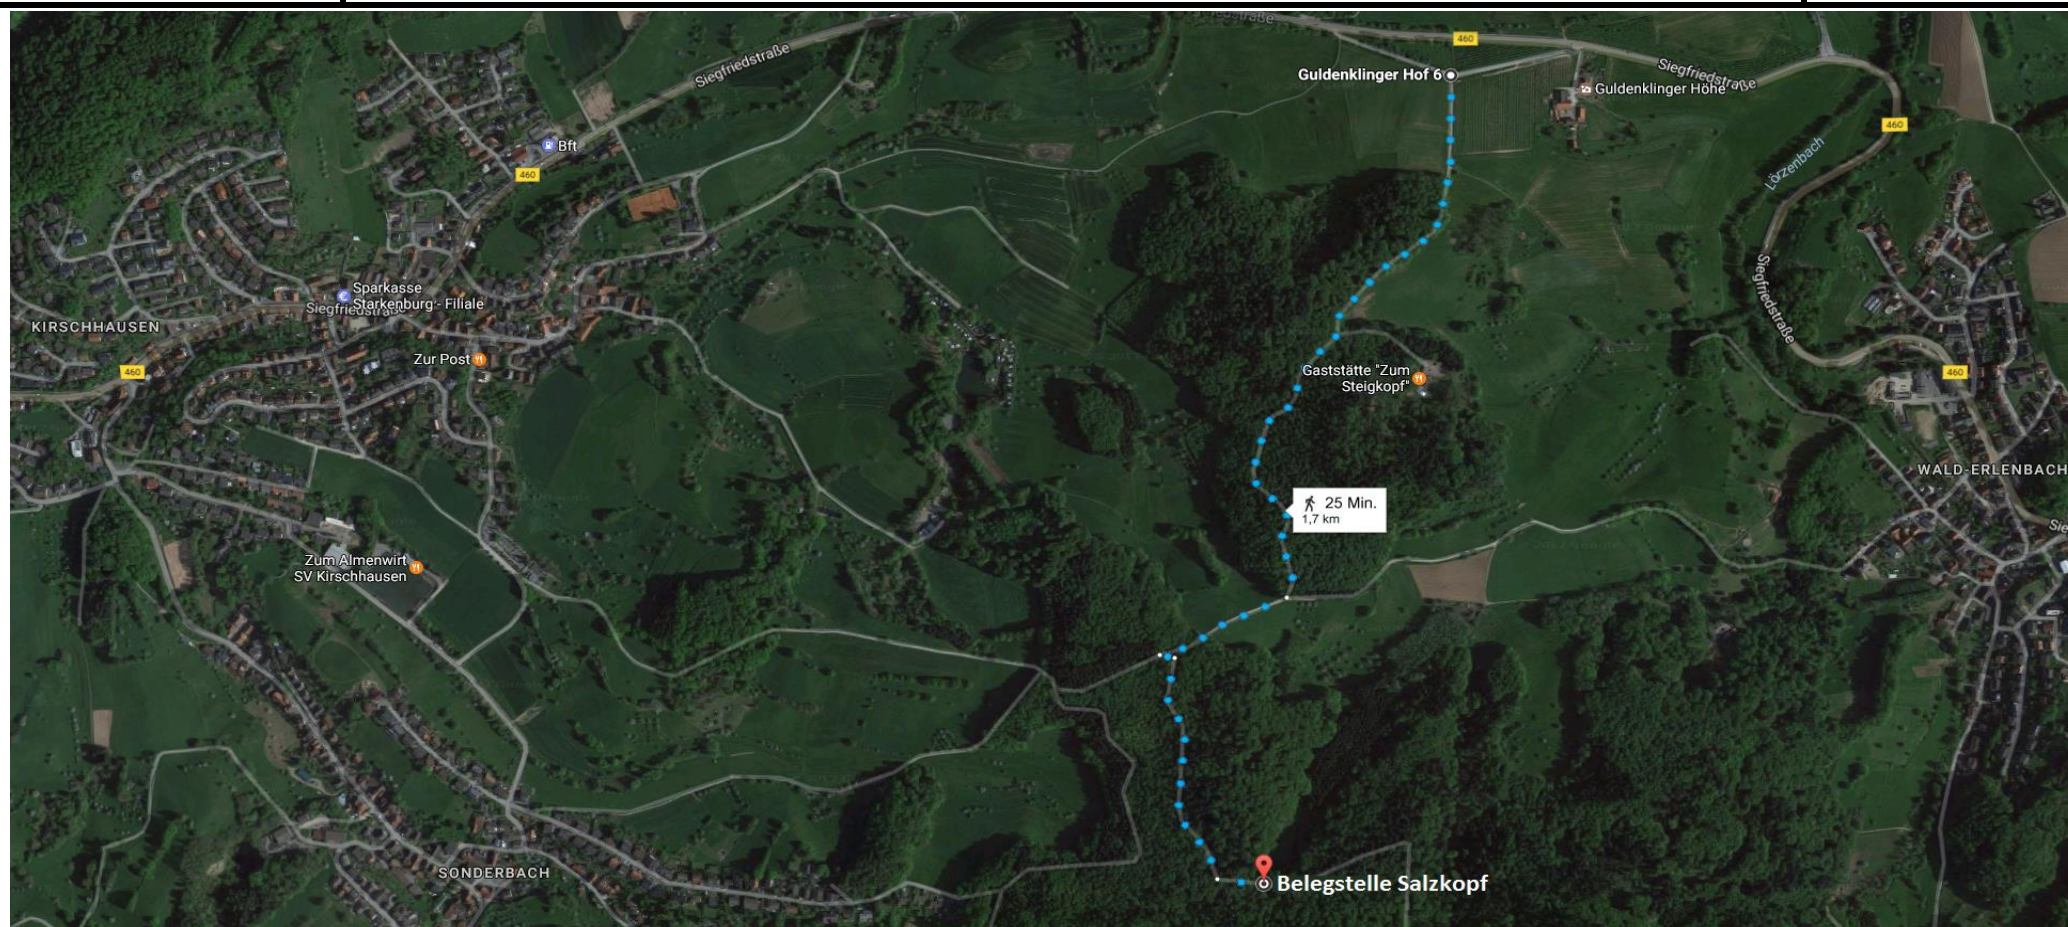

2022

Bienenzüchtergemeinschaft Starkenburg - Salzkopf und Umgebung e.V.

Die Adresse zum Parkplatz für das Navi: Goldenklinger Höhe oder Goldenklinger Hof 64646 Heppenheim.
Befahren des Waldweges mit dem PKW nur Donnerstags von 17.30 bis 19:00. Ansonsten herrscht ein Fahrverbot im Wald.

Nutzung der Belegstelle

Die Belegstellenordnung ist zwingend einzuhalten. Diese hängt an der Belegstelle aus und ist der Homepage zu entnehmen:

www.belegstelle-salzkopf.de

Öffnungszeiten für alle Besucher

Die Belegstelle ist an den jeweiligen Donnerstags von 17:30 bis 19:00 für die Anlieferung & Abholung der Königinnen sowie Besucher geöffnet. Die Anlieferung darf mit dem PKW erfolgen. Bitte beachten Sie das an der Belegstelle nur eingeschränkt Parkmöglichkeiten zur Verfügung stehen!